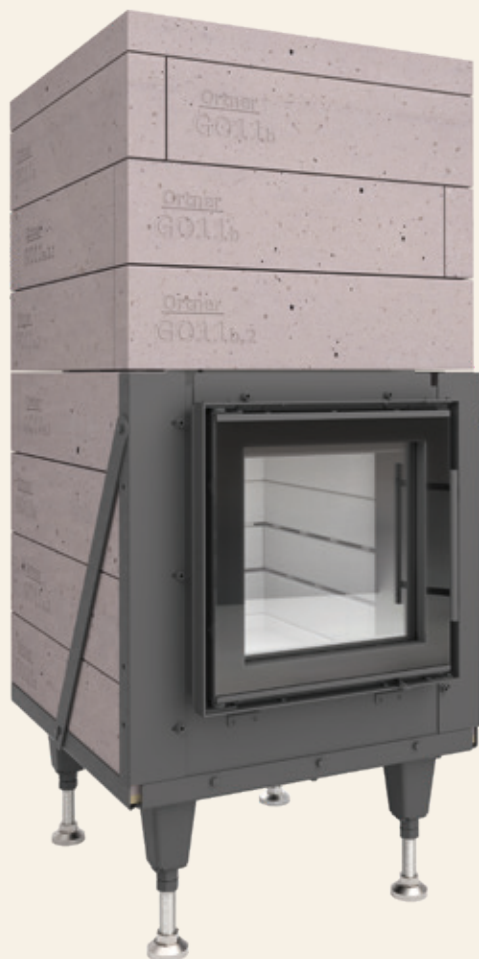

Speicherfront

G016-42/42

A⁺

CE

Typgeprüft nach EN 13229

Heizleistung (bei 12 h Speicherdauer)	4,3 kW
Türformat	42 x 42 cm
max. / min. Holzauflagemenge	16 / 8 kg
Holz Scheitlänge	33 cm
Energieeffizienzklasse	A+